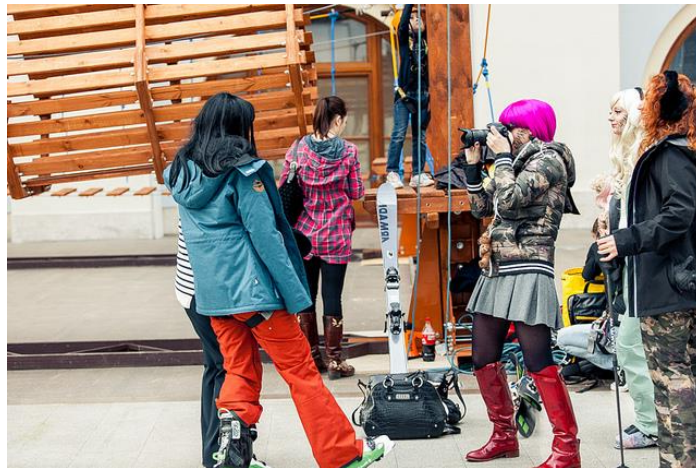

SalonExpo  
Большой Московский Международный Экспо

**Дата и время:** 14 - 16 октября 10.00 – 19.00

**Место:** Гостиный двор, г. Москва (м. Китай-город, м. Площадь революции)

**ВХОД БЕСПЛАТНЫЙ!**

[www.skiexpo.ru/lp](http://www.skiexpo.ru/lp)

### Городской фестиваль экстремальных видов спорта «ЭКСТРИМ ПАРК на Лыжном Салоне 2016»

Знаменитый Московский Международный Лыжный Салон, главный и единственный форум горнолыжной индустрии России, проводящийся с 1993-го, привлекает все больше гостей и сторонников экстремальных видов спорта. И в этом году вас ждет не просто выставка, а **Городской фестиваль экстремальных видов спорта «ЭКСТРИМ ПАРК на Лыжном Салоне 2016»**

Вы сможете стать свидетелями захватывающих баталий профессиональных спортсменов. Лыжники будут бороться за секунды с ски-спринте на искусственном покрытии Advvertski Snowflake с использованием лазерных имитаторов стрельбы, ВМХеры и МТВ попытаются обогнать друг друга в памп-треке, скейтбордисты продемонстрируют сложнейшие трюки в парке с минирампой, также пройдут показательные соревнования райдеров на искусственной горе и акробатической подушке и все это под музыкальное сопровождение рок-

фестиваля Revolution SKI Party, собравшего самые прогрессивные рок-группы Москвы, Санкт-Петербурга и Хельсинки.

Любители пощекотать себе нервы смогут попробовать себя в скалолазании и прыжках на батуте, прокатиться на BMX и МТВ в уникальном кольцевом памп-треке и открыть сезон беговых лыж на искусственной трассе, спрыгнуть из под стеклянного купола Гостиного двора на надувную подушку и прогуляться по канату на головокружительной высоте, поразить цель из лука в Archery Tag и вспомнить о зиме на горнолыжном симуляторе, обновить коньки на катке с синтетическим льдом XTRAICE, освоить скимборд в специальном бассейне и почувствовать себя гольфистом на специальном тренажере.